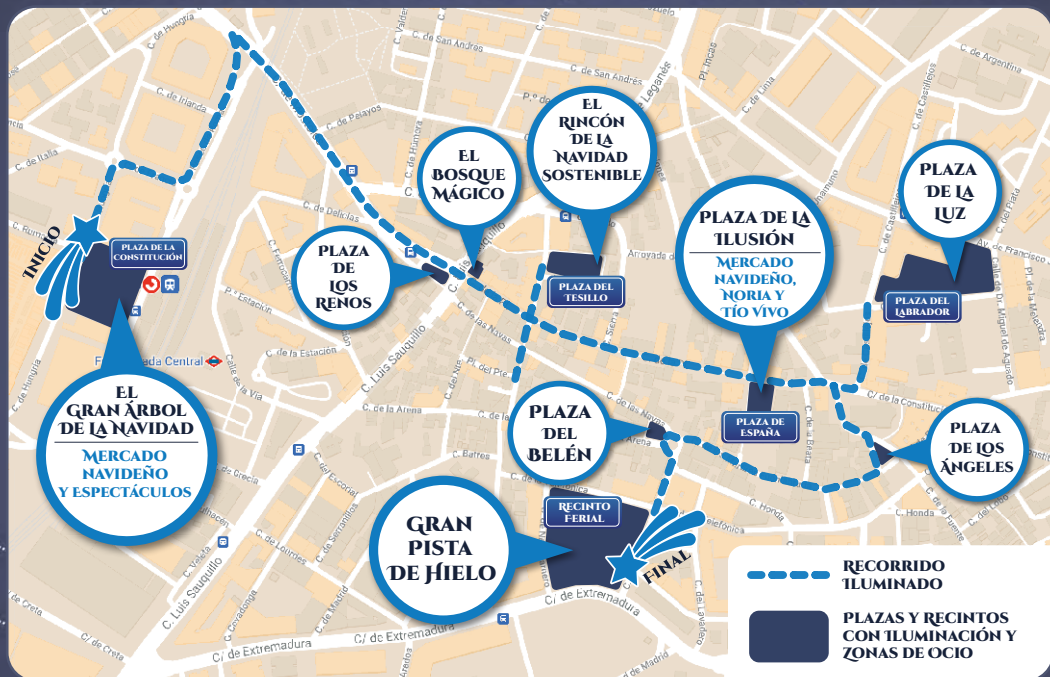

# El Paseo de la NAVIDAD DE FUENLABRADA

Disfruta de un recorrido lleno de luz, ocio e ilusión por la Navidad

#PASEONAVIDADFUENLABRADA  
DESDE EL 10 DE DICIEMBRE

CONSULTA TODA LA  
PROGRAMACIÓN DE  
LA NAVIDAD DE FUENLABRADA