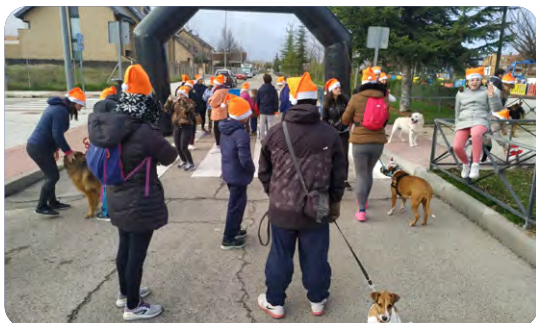

Todos los públicos

Inscripción 15, 16 y 17 de diciembre de 18 a 20 h en la JMD Vivero Hospital Universidad. Salida paseo de la Salud  
Donativo de 3€, menores de 12 años 1€, destinado íntegramente a una protectora animal