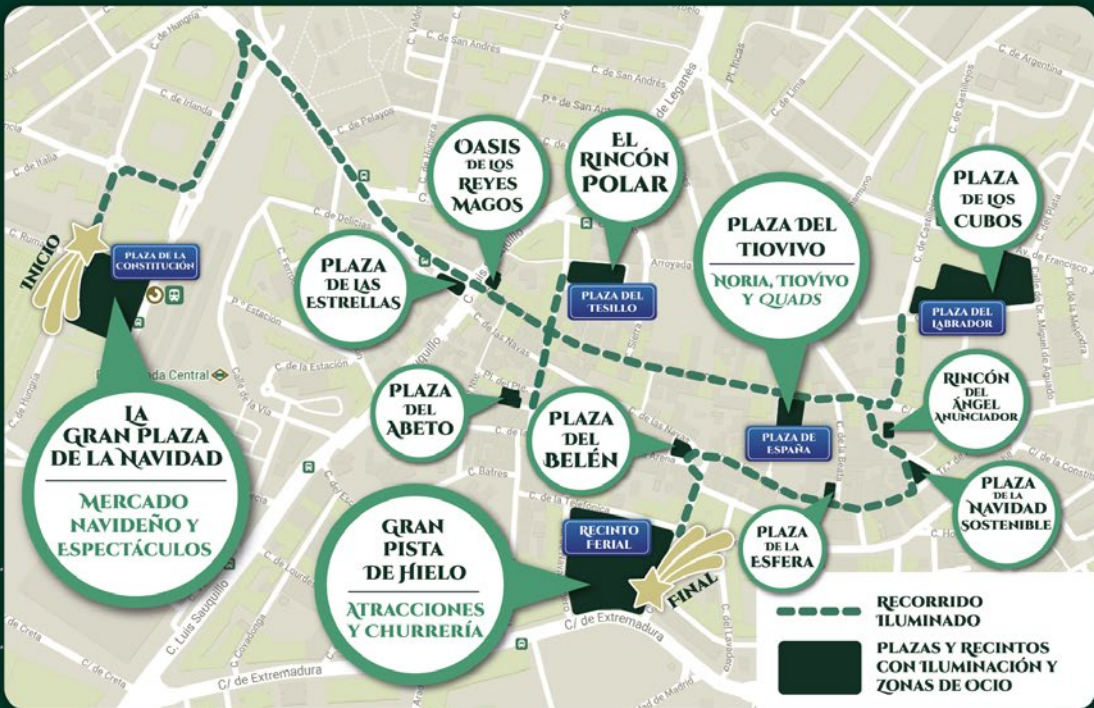

El Paseo de la NAVIDAD

DE FUENLABRADA

Disfruta de un recorrido lleno de luz, ocio e ilusión por la Navidad

Desde el 15 de diciembre
FUENLABRADA BRILLA

Ayuntamiento de
FUENLABRADA