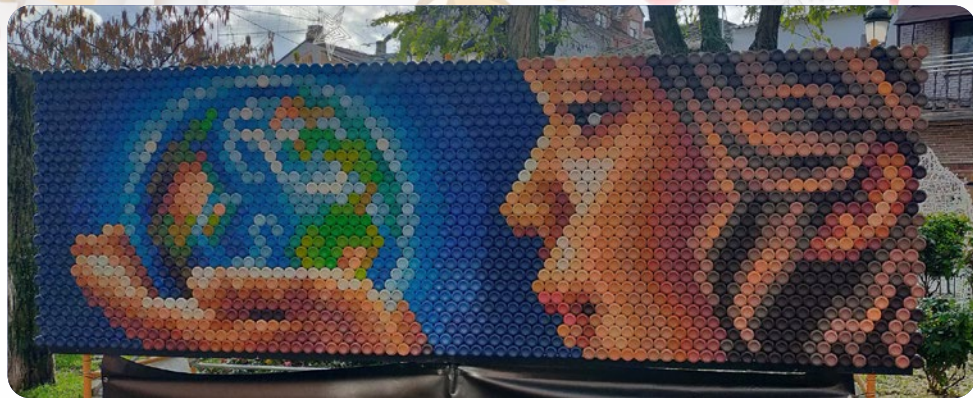

EN NUESTRAS CALLES Y PLAZAS

Rincón de la Navidad Sostenible ...

Pza. del Doctor José Fernández Ocaña | De Vi15dic al Do7ene

La Navidad es una de las festividades más esperadas del año; un momento en el que nos reunimos con nuestros seres queridos, compartimos comidas y celebraciones, intercambiamos regalos... y también **una época en la que el consumo se dispara y, con ello, los impactos ambientales**. Por eso es fundamental que tomemos conciencia sobre la importancia de celebrar esta festividad de manera más sostenible. **Cambiar nuestros hábitos navideños** es fundamental para proteger el medio ambiente y crear un futuro más saludable para las generaciones venideras.

Desde nuestro Rincón de la Navidad Sostenible queremos mostrar, a través del arte, la importancia de realizar un **consumo consciente** evitando compras impulsivas, eligiendo **productos duraderos, locales y sostenibles**, reduciendo el desperdicio y los embalajes innecesarios, y separando adecuadamente los residuos que generemos, promoviendo de esta forma la economía circular.

En este rincón podrás disfrutar de nuestra decoración navideña elaborada con materiales reciclados:

el Belén de cartón, el mural realizado con más de 3.000 latas, el belén fabricado con 40 kilos de vidrio y el nacimiento elaborado con más de 60 neumáticos usados procedentes de coches, motocicletas, bicicletas y maquinaria diversa. Además, este año incorporaremos un nuevo elemento en el que los vecinos y vecinas van a ser protagonistas.

Os invitamos a visitar este espacio para disfrutar de un arte distinto que busca hacernos reflexionar sobre los residuos que generamos y la importancia del reciclaje. Además, los días **16, 17, 23 y 30 de diciembre ofreceremos talleres y actividades dirigidas a un público infantil y familiar** y diseñadas para concienciar sobre la importancia de la gestión de residuos y promover una navidad más sostenible.